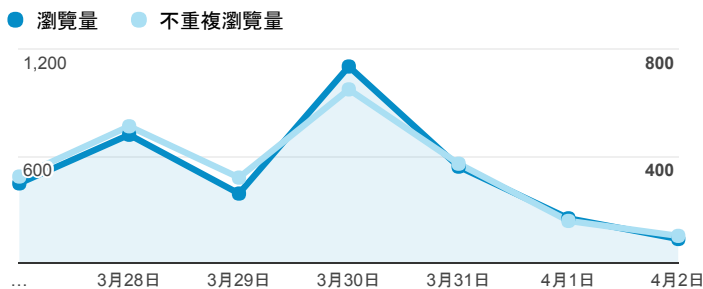

報表02_流量

2017年3月27日 - 2017年4月2日

所有使用者
100.00% 個工作階段

瀏覽量和平均網頁停留時間

瀏覽量和造訪

瀏覽量和不重複瀏覽量

造訪和新造訪率 (依 服務供應商 分組)

服務供應商	工作階段	瀏覽量
taipei taiwan	660	1,216
tamkang university	501	1,149
panchiao taipei hsien taiwan	99	170
tfn media co. ltd.	99	249
taiwan mobile co. ltd.	89	156
taiwan fixed network co. ltd.	64	144
kbro co. ltd.	32	58
vibo telecom inc.	32	78
(not set)	21	48
mobile business group	21	37

造訪和瀏覽量 (依 分享網址 分組)

分享網址	工作階段	瀏覽量
eportfolio.tku.edu.tw/	1,368	2,840
eportfolio.tku.edu.tw/index_detail_share.aspx?id=537C19E76E8126BF	88	96
eportfolio.tku.edu.tw/tkustudentlink.aspx	45	50
eportfolio.tku.edu.tw/index_detail_share.aspx?id=0857AE920B259F8E	31	36
eportfolio.tku.edu.tw/index_detail.aspx?category=17&sr v=3	28	40
eportfolio.tku.edu.tw/index_detail.aspx?category=14&sr v=3	23	81
eportfolio.tku.edu.tw/index_detail.aspx?sr v=3	20	37
eportfolio.tku.edu.tw/index_detail.aspx?category=34&sr v=3	8	12
eportfolio.tku.edu.tw/index_detail.aspx?category=50&sr v=3	6	12
eportfolio.tku.edu.tw/index_detail.aspx?category=10&sr v=3	5	10