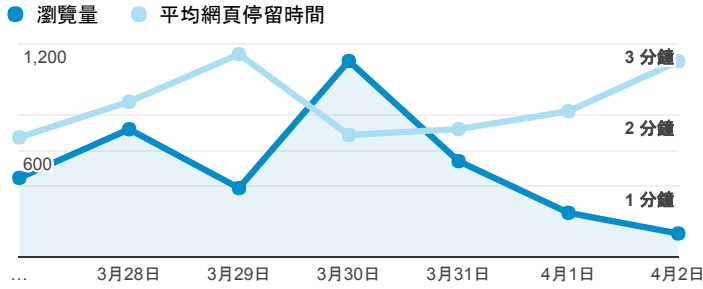

報表02_流量

2017年3月27日 - 2017年4月2日

所有使用者
100.00% 個工作階段

瀏覽量和平均網頁停留時間

瀏覽量和造訪

瀏覽量和不重複瀏覽量

造訪和新造訪率 (依 服務供應商 分組)

服務供應商	工作階段	瀏覽量
taipei taiwan	660	1,216
tamkang university	501	1,149
panchiao taipei hsien taiwan	99	170
tfn media co. ltd.	99	249
taiwan mobile co. ltd.	89	156
taiwan fixed network co. ltd.	64	144
kbro co. ltd.	32	58
vibo telecom inc.	32	78
(not set)	21	48
mobile business group	21	37

造訪和瀏覽量 (依 分享網址 分組)

分享網址	工作階段	瀏覽量
eportfolio.tku.edu.tw/	1,368	2,840
eportfolio.tku.edu.tw/index_detail_share.aspx?id=537C19E76E8126BF	88	96
eportfolio.tku.edu.tw/tkustudentlink.aspx	45	50
eportfolio.tku.edu.tw/index_detail_share.aspx?id=0857AE920B259F8E	31	36
eportfolio.tku.edu.tw/index_detail.aspx?category=17&sr v=3	28	40
eportfolio.tku.edu.tw/index_detail.aspx?category=14&sr v=3	23	81
eportfolio.tku.edu.tw/index_detail.aspx?sr v=3	20	37
eportfolio.tku.edu.tw/index_detail.aspx?category=34&sr v=3	8	12
eportfolio.tku.edu.tw/index_detail.aspx?category=50&sr v=3	6	12
eportfolio.tku.edu.tw/index_detail.aspx?category=10&sr v=3	5	10