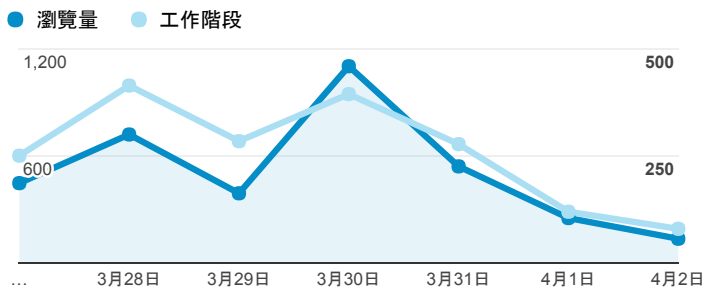

報表02_流量

2017年3月27日 - 2017年4月2日

所有使用者
100.00% 個工作階段

瀏覽量和平均網頁停留時間

瀏覽量和造訪

瀏覽量和不重複瀏覽量

造訪和新造訪率 (依 服務供應商 分組)

服務供應商	工作階段	瀏覽量
taipei taiwan	660	1,216
tamkang university	501	1,149
panchiao taipei hsien taiwan	99	170
tfn media co. ltd.	99	249
taiwan mobile co. ltd.	89	156
taiwan fixed network co. ltd.	64	144
kbro co. ltd.	32	58
vibo telecom inc.	32	78
(not set)	21	48
mobile business group	21	37

造訪和瀏覽量 (依 分享網址 分組)

分享網址	工作階段	瀏覽量
eportfolio.tku.edu.tw/	1,368	2,840
eportfolio.tku.edu.tw/index_detail_share.aspx?id=537C19E76E8126BF	88	96
eportfolio.tku.edu.tw/tkustudentlink.aspx	45	50
eportfolio.tku.edu.tw/index_detail_share.aspx?id=0857AE920B259F8E	31	36
eportfolio.tku.edu.tw/index_detail.aspx?category=17&sr v=3	28	40
eportfolio.tku.edu.tw/index_detail.aspx?category=14&sr v=3	23	81
eportfolio.tku.edu.tw/index_detail.aspx?sr v=3	20	37
eportfolio.tku.edu.tw/index_detail.aspx?category=34&sr v=3	8	12
eportfolio.tku.edu.tw/index_detail.aspx?category=50&sr v=3	6	12
eportfolio.tku.edu.tw/index_detail.aspx?category=10&sr v=3	5	10